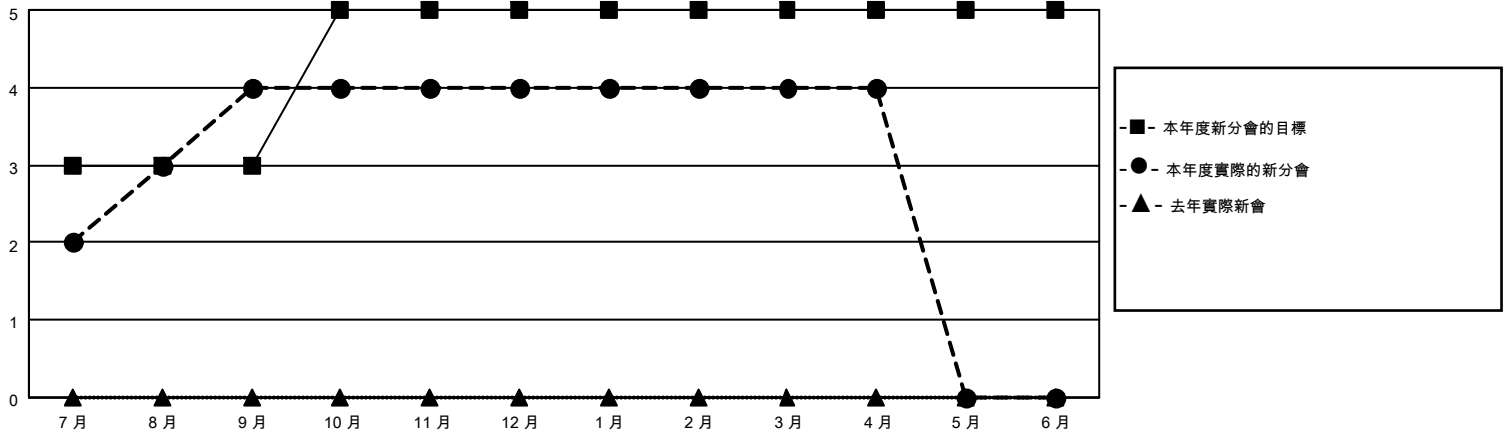

MONTHLY MEMBERSHIP PROGRESS REPORT

地點 REP OF CHINA

District 300A2

Results as of: 4/30/2022

分會			
成果 2021-2022			
季	新分會目標	新會	會員流失的分會
7月/8月/9月	3	4	0
10月/11月/12月	2	0	0
1月/2月/3月	0	0	0
4月/5月/6月	0	0	0

位會員@每位須繳			
成果 2021-2022			
季	會員淨增長目標	實際會員增長數	實際退會會員 (包括轉會)
7月/8月/9月	400	455	39
10月/11月/12月	120	107	188
1月/2月/3月	202	189	27
4月/5月/6月	15	11	9

目標與實際新會累積