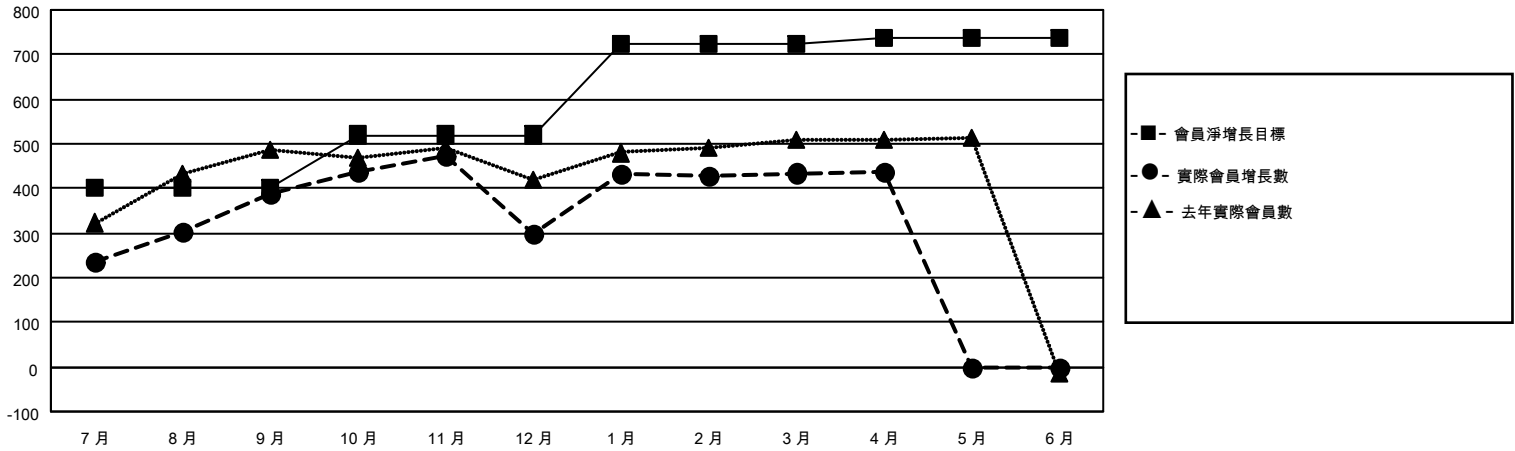

目標和實際會員累積

已取消的分會: 0	97 CLUBS OF 115 增添1位或以上的新會員	<u>性別分佈</u> <table style="width: 100%; border: none;"> <tr><td style="padding: 2px 5px;">男</td><td style="text-align: right; padding: 2px 5px;">2,284 (59.40%)</td></tr> <tr><td style="padding: 2px 5px;">女</td><td style="text-align: right; padding: 2px 5px;">1,561 (40.60%)</td></tr> <tr><td style="padding: 2px 5px;">NON BINARY</td><td style="text-align: right; padding: 2px 5px;">0 (0.00%)</td></tr> <tr><td style="padding: 2px 5px;">PREFER NOT TO ANSWER</td><td style="text-align: right; padding: 2px 5px;">0 (0.00%)</td></tr> </table>
<table border="1" style="width: 100%; border-collapse: collapse;"> <thead> <tr> <th colspan="2" style="text-align: left;">放棄的會員</th> </tr> </thead> <tbody> <tr><td style="padding: 2px 5px;">過世</td><td style="text-align: right; padding: 2px 5px;">10</td></tr> <tr><td style="padding: 2px 5px;">分會已取消</td><td style="text-align: right; padding: 2px 5px;">0</td></tr> <tr><td style="padding: 2px 5px;">其他</td><td style="text-align: right; padding: 2px 5px;">253</td></tr> <tr><td style="padding: 2px 5px;">總計</td><td style="text-align: right; padding: 2px 5px;">263</td></tr> </tbody> </table>	點擊這裡取得累計會員數據	<table style="width: 100%; border: none;"> <tr><td style="padding: 2px 5px;">總計家庭單位會員數</td><td style="text-align: right; padding: 2px 5px;">645</td></tr> <tr><td style="padding: 2px 5px;">支付減半會費的家庭會員</td><td style="text-align: right; padding: 2px 5px;">344</td></tr> </table>